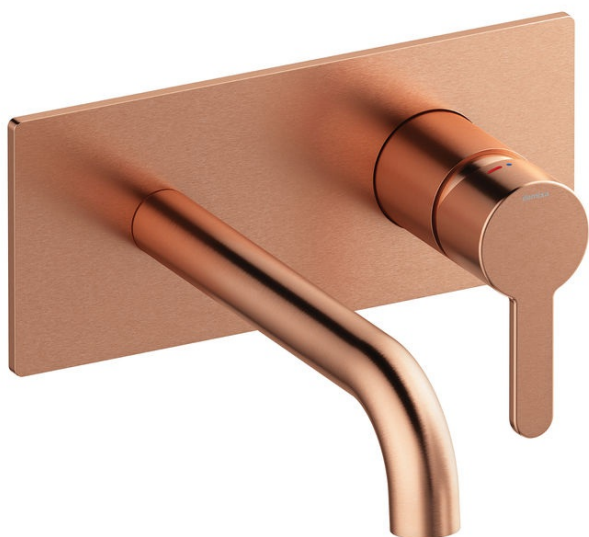

Süvistatud

SILHOUET NÄHTAVAD OSAD SÜVISTATAVALE VALAMUSEGISTILE (180mm)

Tootekood 746258700
Viimistlus Harjatud vask PVD
Seeria Süvistatud

EAN Nr.: 5708516835523

Standardomadused:

Build-in depth (min. 63mm - max. 78mm)
Rosset, spout and handle in metal