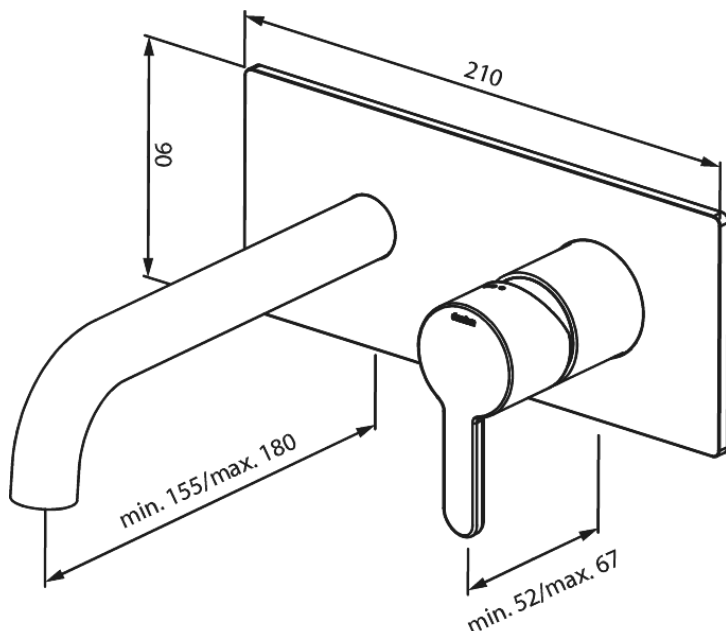

Omadused

Hals Interiors
Kivikülv 8, EE-12919 Tallinn

Tel.: 71 51 400 hals@hals.ee

Rohkem informatsiooni <https://damixa.ee>

damixa